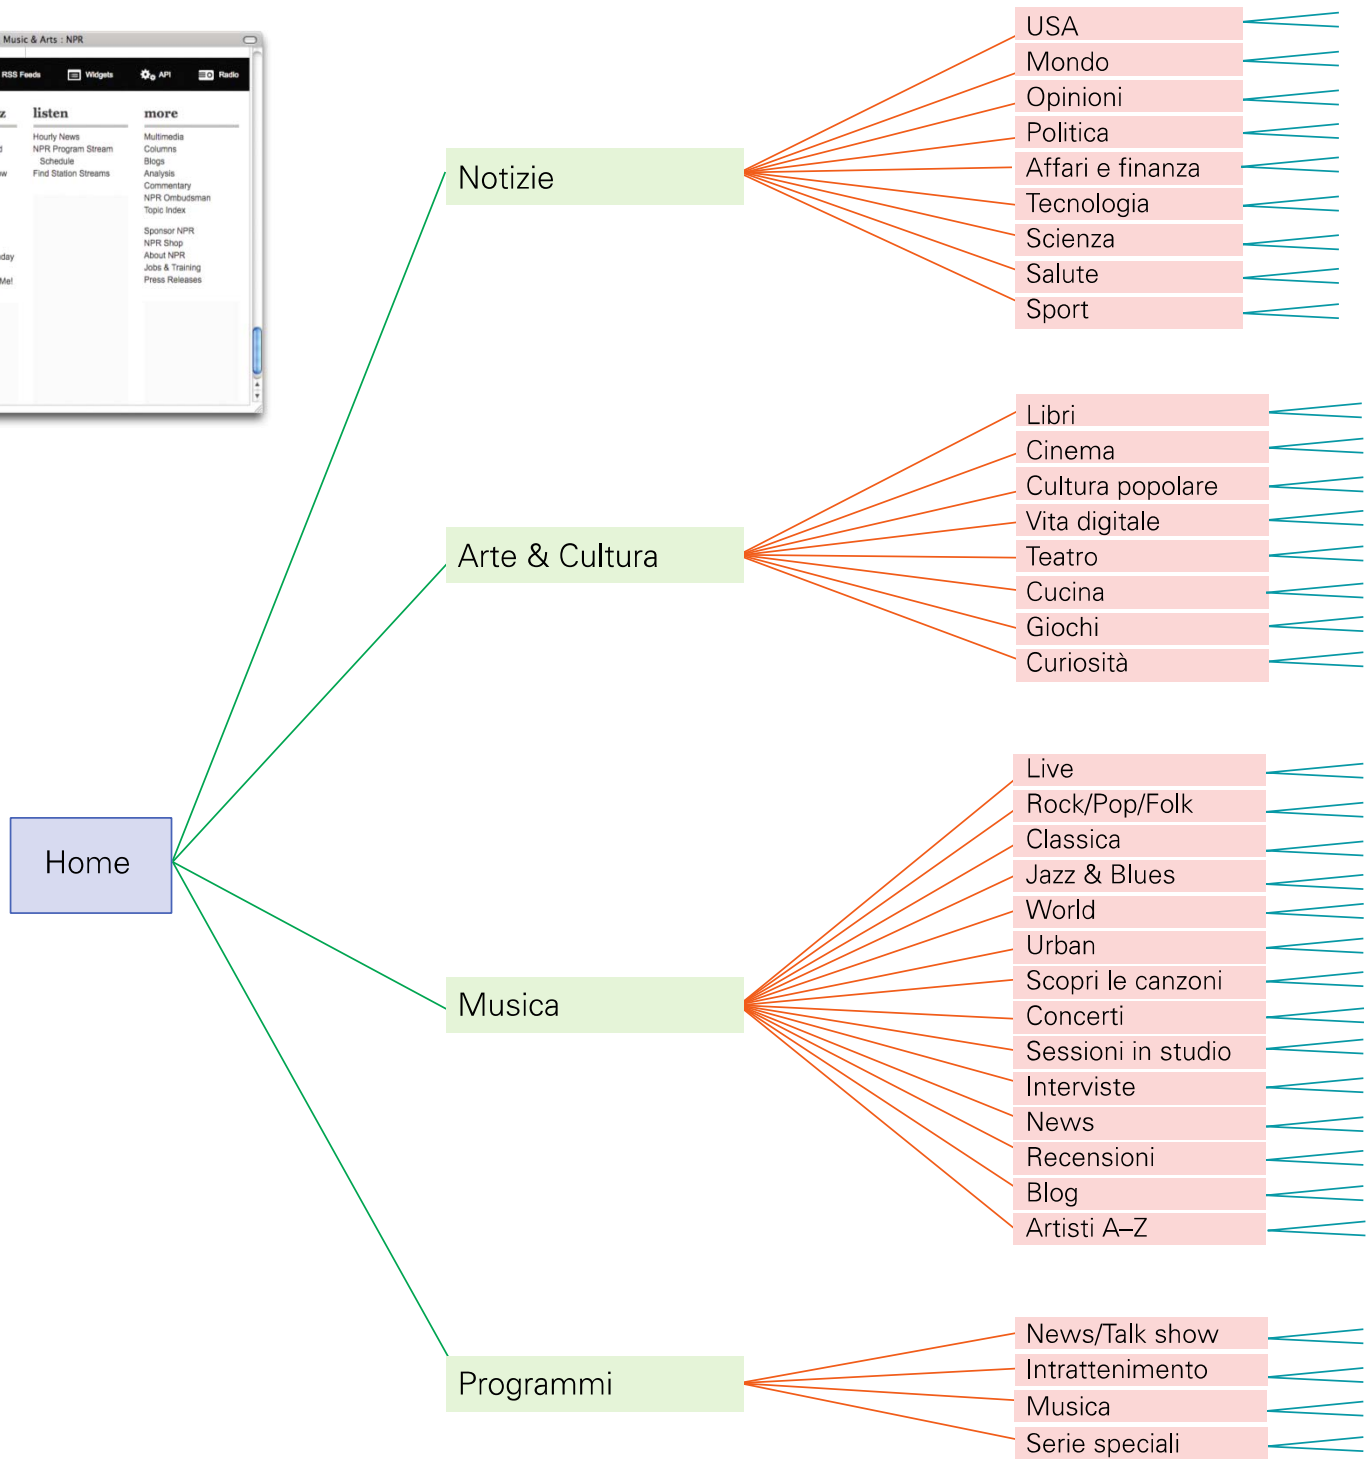

home **news** **arts & life** **music** **programs** **listen**

<p>news/talk</p> <ul style="list-style-type: none"> • Morning Edition • All Things Considered • Fresh Air • The Diane Rehm Show • On The Media • On Point 	<p>• Talk of the Nation</p> <p>• Tell Me More</p> <p>• Weekend Edition Saturday</p> <p>• Weekend Edition Sunday</p> <p><i>Also heard on NPR stations:</i></p> <ul style="list-style-type: none"> • Marketplace <small>APM</small> 	<p>entertainment</p> <ul style="list-style-type: none"> • Car Talk • Wait Wait...Don't Tell Me! <p><i>Also heard on NPR stations:</i></p> <ul style="list-style-type: none"> • This American Life <small>PRI</small> • A Prairie Home Companion <small>APM</small> 	<p>music</p> <ul style="list-style-type: none"> • All Songs Considered • From The Top • JazzSet • Marian McPartland's Piano Jazz • Mountain Stage 	<p>• Song of the Day</p> <p>• The Thistle & Shamrock</p> <p>• World Cafe</p> <p>• World of Opera</p>	<p>special series</p> <ul style="list-style-type: none"> • StoryCorps • Planet Money • Picture Show • Krulwich on Science
--	--	---	---	--	--

Motore di ricerca

- *Crawler*
- *Query processor*

Crawler

- Visita automaticamente i siti Internet
 - segue i link
 - costruisce un indice del contenuto del Web

Il crawler visita un sito Web

- Identifica tutti i link che puntano ad altre pagine
- Verifica se ha visitato recentemente queste pagine
 - se no, le aggiunge alla lista di pagine da processare
- Memorizza in un indice tutte le parole chiave utilizzate nella pagina