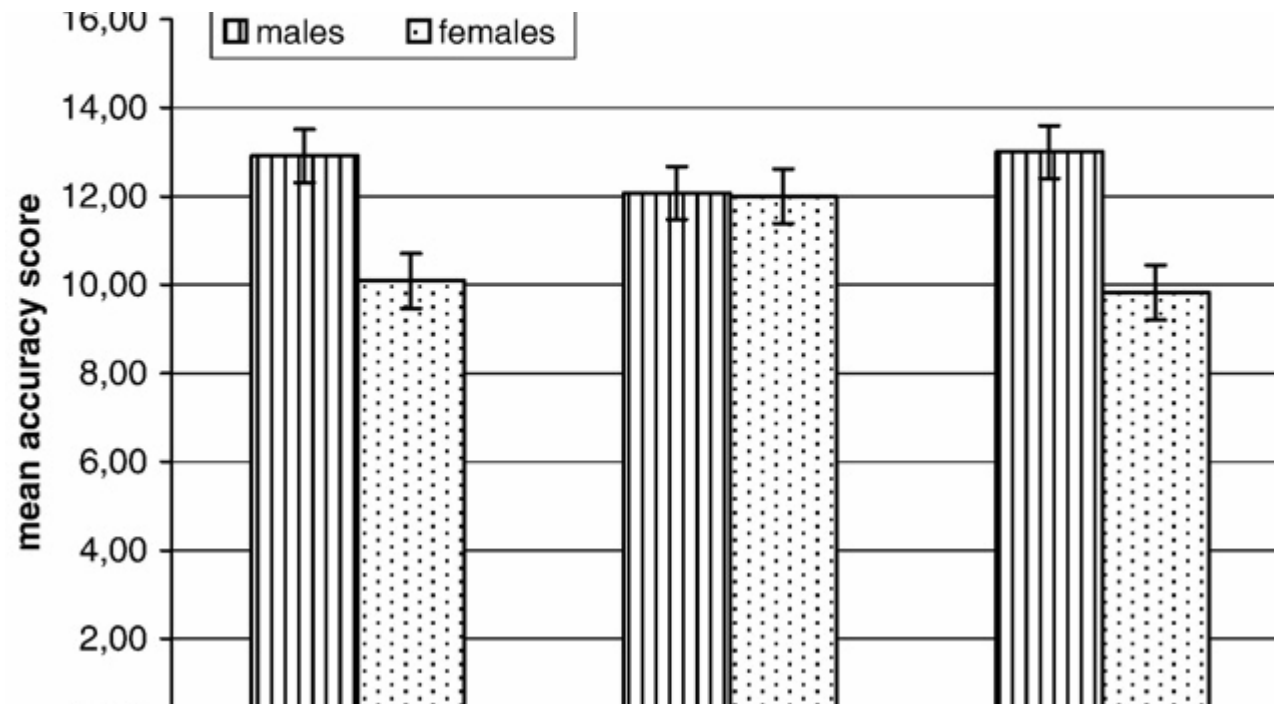

17 anni 52M 68F

La buona riuscita dipende da

Moè (2009)

M>F

F>M

controllo

Istruzione	Prima	Dopo
Con M M>F facile	11.08	13.00
Con M neutro difficile	11.16	13.68
Con F F>M facile	9.67	11.08
Con F F>M difficile	9.46	12.85

99 F 106 M età 15.50