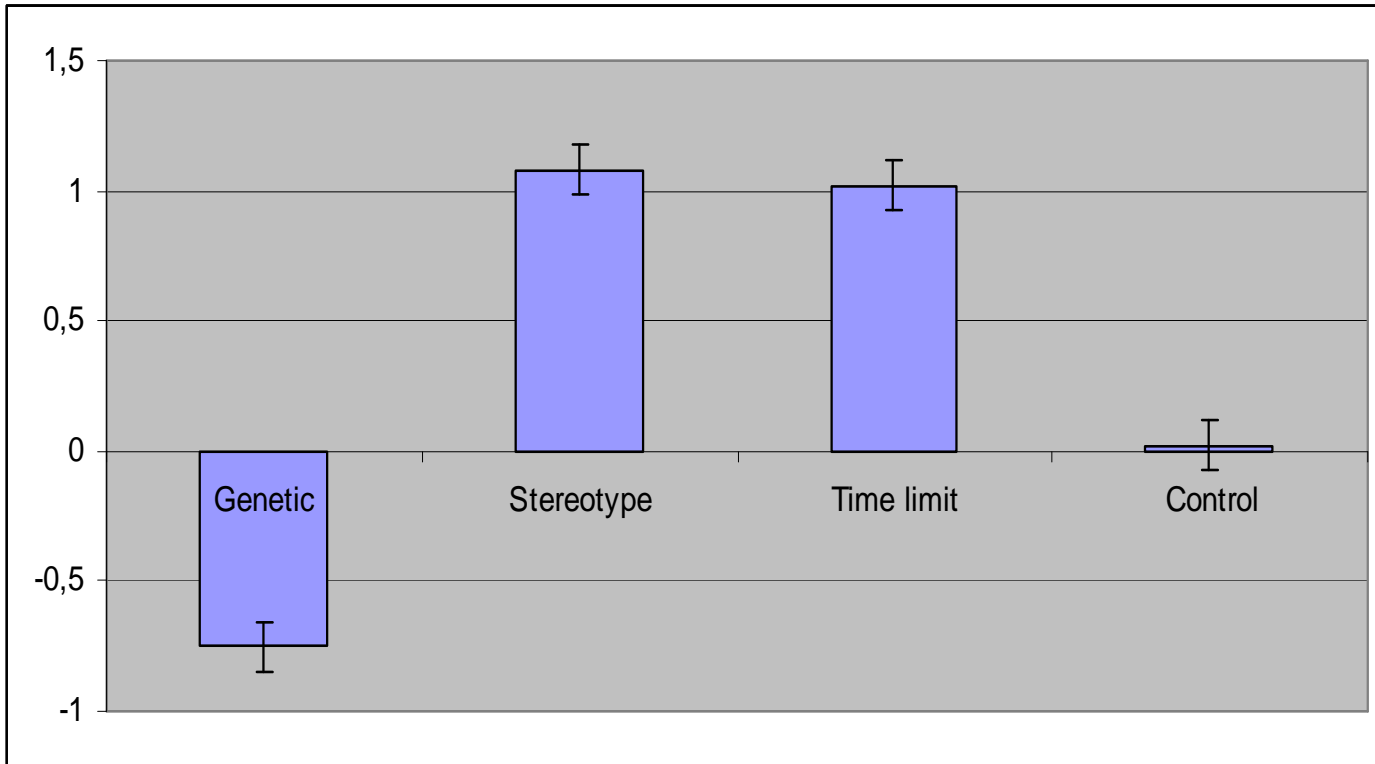

17 anni 52M 68F

La buona riuscita dipende da

Moè (2009)

M>F

F>M

controllo

Istruzione	Prima	Dopo
Con M M>F facile	11.08	13.00
Con M neutro difficile	11.16	13.68
Con F F>M facile	9.67	11.08
Con F F>M difficile	9.46	12.85

99 F 106 M età 15.50